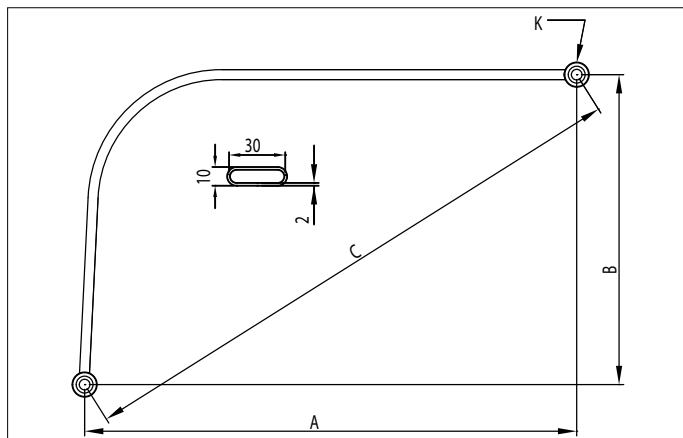

modello/models_Bassano

codice/code: **1100.0053.0025**

descrizione: bracciolo Bassano cromato

description: chromed armrest Bassano

COD.	MOD.	A	B	C	D	K	VITE/SCREW
1100.0053.0025	BASSANO	407	245	466	/	Ø 20X34	M8 o M6+Rid.