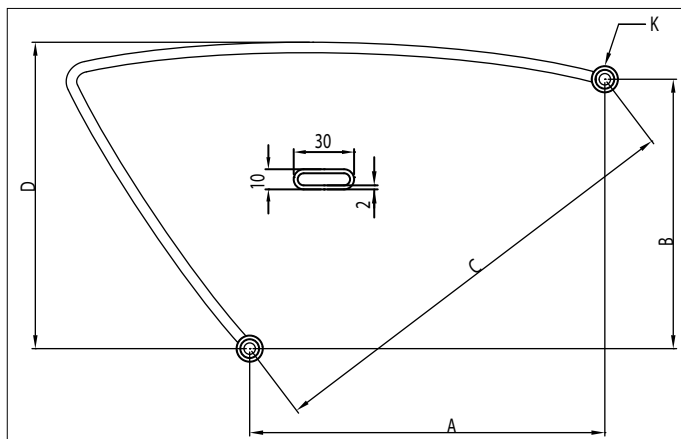

modello/models_Gorizia

codice/code: **1100.0053.0015**

descrizione: bracciolo Gorizia cromato

description: chromed armrest Gorizia

modello/models_Udine

codice/code: **1100.0053.0035**

descrizione: bracciolo Udine cromato

description: chromed armrest Udine

COD.	MOD.	A	B	C	D	K	VITE/SCREW
1100.0053.0015	GORIZIA	255	215	330	240	Ø20x34	M8 o M6+Rid.
1100.0053.0035	UDINE	290	230	358	200	Ø20x34	M8 o M6+Rid.