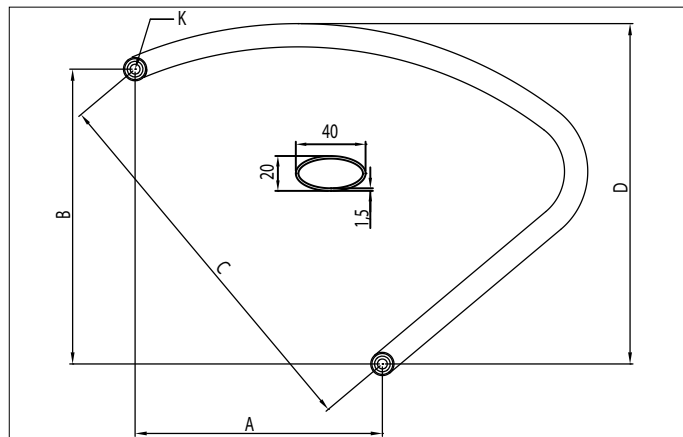

### modello/models\_Vicenza

codice/code: **1100.0053.0050**

descrizione: bracciolo Vicenza cromato

description: chromed armrest Vicenza

### modello/models\_Verona

codice/code: **1100.0053.0110**

descrizione: bracciolo Verona cromato

description: chromed armrest Verona

GOD.	MOD.	A	B	C	D	K	VITE/SCREW
1100.0053.0110	VERONA	270	255	360	280	Ø22X44	M8 o M6+Rid.
1100.0053.0050	VICENZA	220	255	330	285	Ø22X44	M8 o M6+Rid.